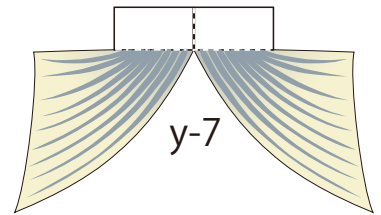

魚図鑑

1 山女魚

サケ目サケ科に属する魚。降海せずに、一生を河川で過ごす河川残留型（陸封型）の個体。神奈川県を境に東が山女魚、西がアマゴと分布。
釣り人たちは清流の女王呼び、その美しさで魅了している。最近では養殖も盛んになり、管理釣り場でも容易に釣ることができるようになった。

y-11

yamame

y-12

y-15

y-14

y-13

組立説明