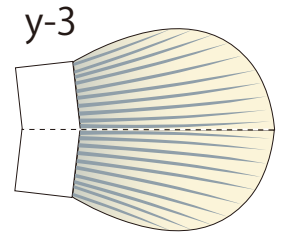

魚図鑑

1 山女魚

サケ目サケ科に属する魚。降海せずに、一生を河川で過ごす河川残留型（陸封型）の個体。神奈川県を境に東が山女魚、西がアマゴと分布。
釣り人たちは清流の女王呼び、その美しさで魅了している。最近では養殖も盛んになり、管理釣り場でも容易に釣ることができるようになった。

y-11

yamame

y-12

y-15

y-14

y-13

組立説明