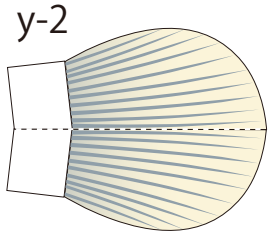

魚図鑑

1 山女魚

サケ目サケ科に属する魚。降海せずに、一生を河川で過ごす河川残留型（陸封型）の個体。神奈川県を境に東が山女魚、西がアマゴと分布。
釣り人たちは清流の女王呼び、その美しさで魅了している。最近では養殖も盛んになり、管理釣り場でも容易に釣ることができるようになった。

y-11

yamame

y-12

y-15

y-14

y-13

組立説明