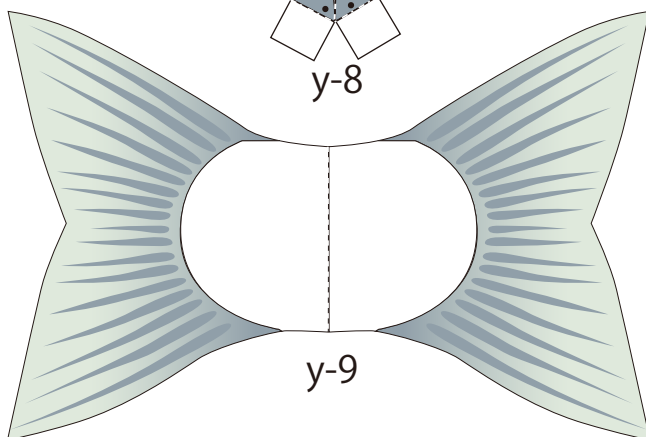

魚図鑑

1 山女魚

サケ目サケ科に属する魚。降海せずに、一生を河川で過ごす河川残留型（陸封型）の個体。神奈川県を境に東が山女魚、西がアマゴと分布。
釣り人たちは清流の女王呼び、その美しさで魅了している。最近では養殖も盛んになり、管理釣り場でも容易に釣ることができるようになった。

y-11

yamame

y-12

y-15

y-14

y-13

組立説明