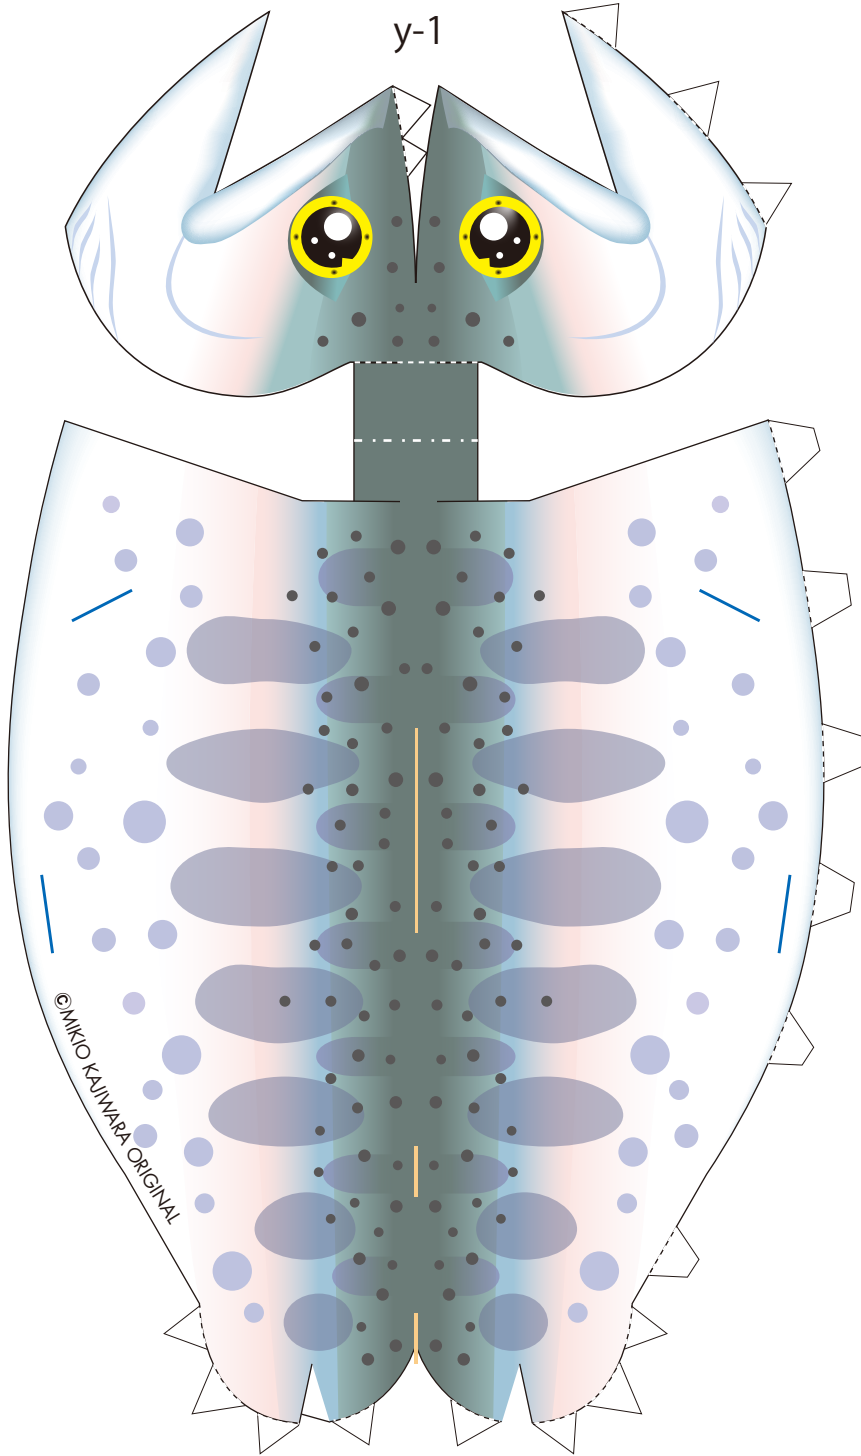

魚図鑑

1 山女魚

サケ目サケ科に属する魚。降海せずに、一生を河川で過ごす河川残留型（陸封型）の個体。神奈川県を境に東が山女魚、西がアマゴと分布。
釣り人たちは清流の女王呼び、その美しさで魅了している。最近では養殖も盛んになり、管理釣り場でも容易に釣ることができるようになった。

y-11

yamame

y-12

y-15

y-14

y-13

組立説明