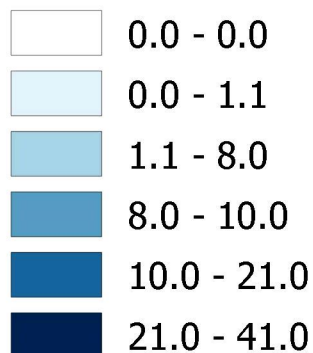

## Легенда

— Маршрутный учет дикуши

Обилие дикуши (ос./кв.км)

Учетный маршрут дикуши.  
Протяженность - 10 км.  
Результаты учетов за  
1998, 2013-2017 гг.  
приведены в таблице  
атрибутов слоя  
"Маршрутный учет дикуши"