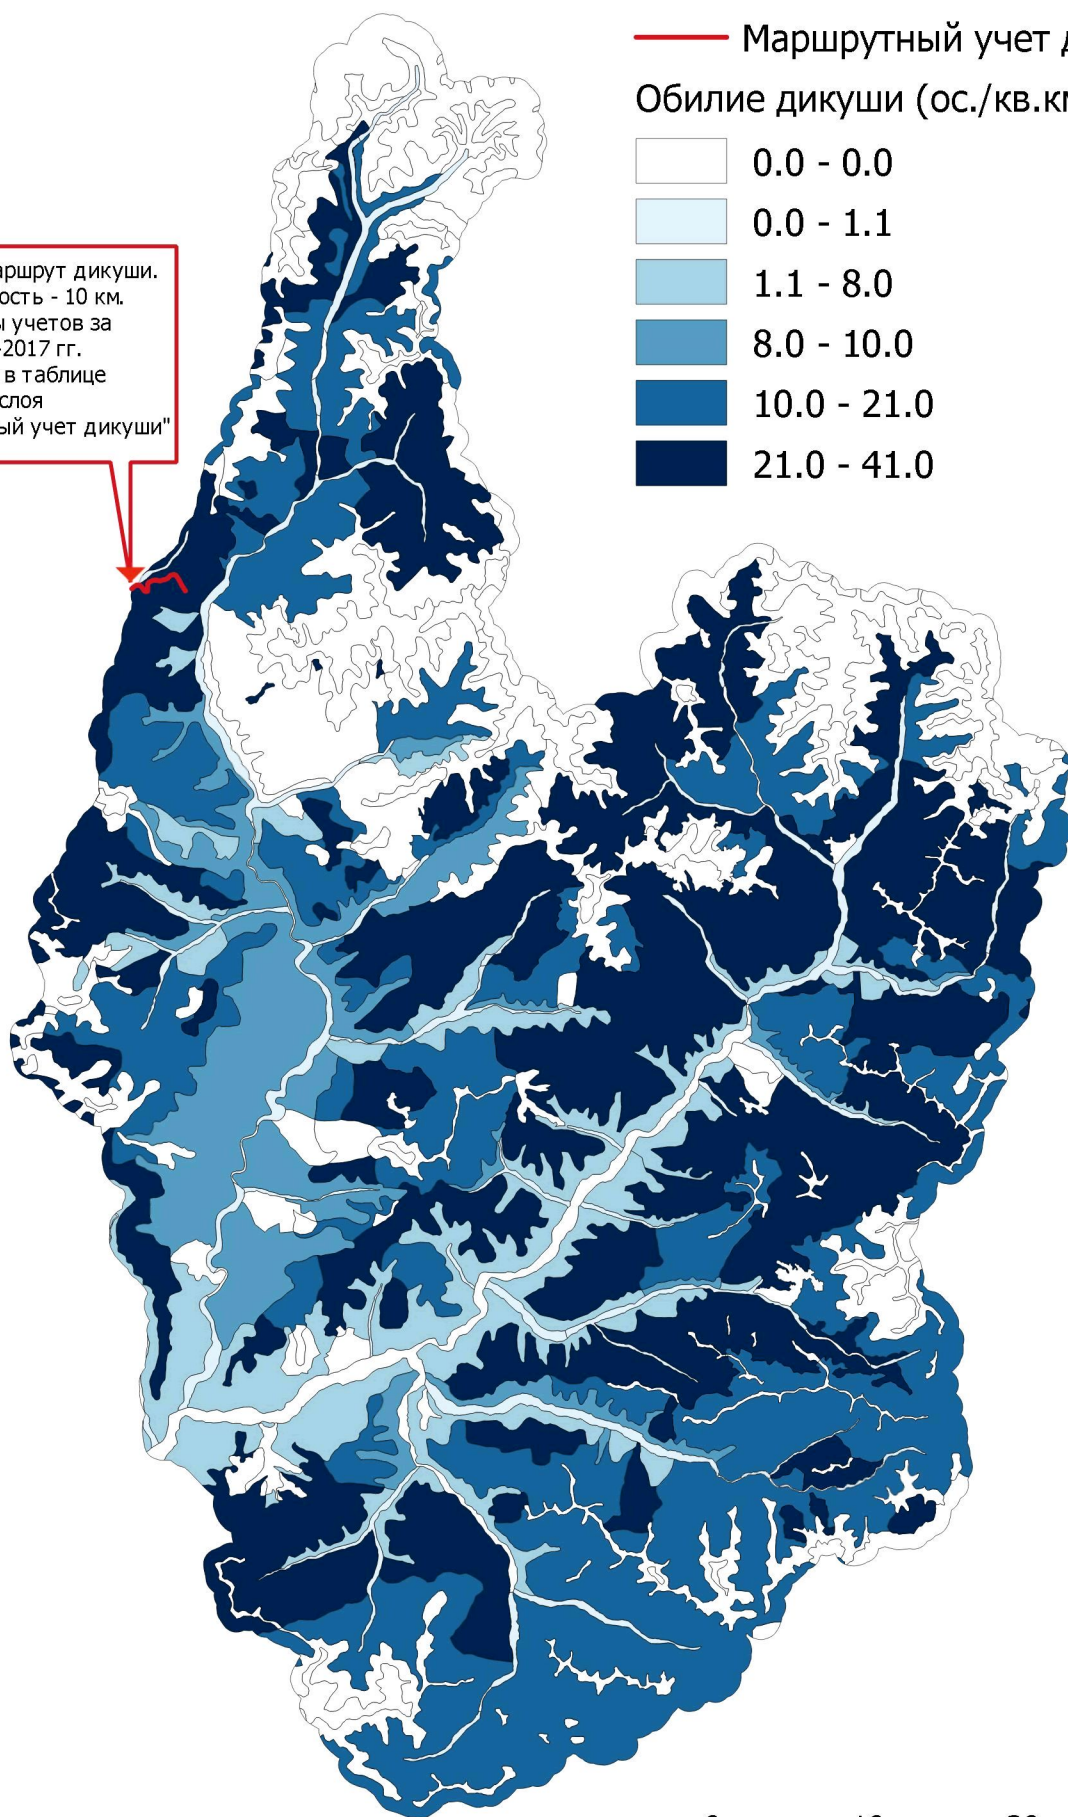

# Обилие дикуши на территории заповедника и ближайших окрестностях (около 1 км вдоль периметра заповедника)

## Легенда

— Маршрутный учет дикуши

Обилие дикуши (ос./кв.км)

Учетный маршрут дикуши.  
Протяженность - 10 км.  
Результаты учетов за  
1998, 2013-2017 гг.  
приведены в таблице  
атрибутов слоя  
"Маршрутный учет дикуши"

0 10 20 30 км