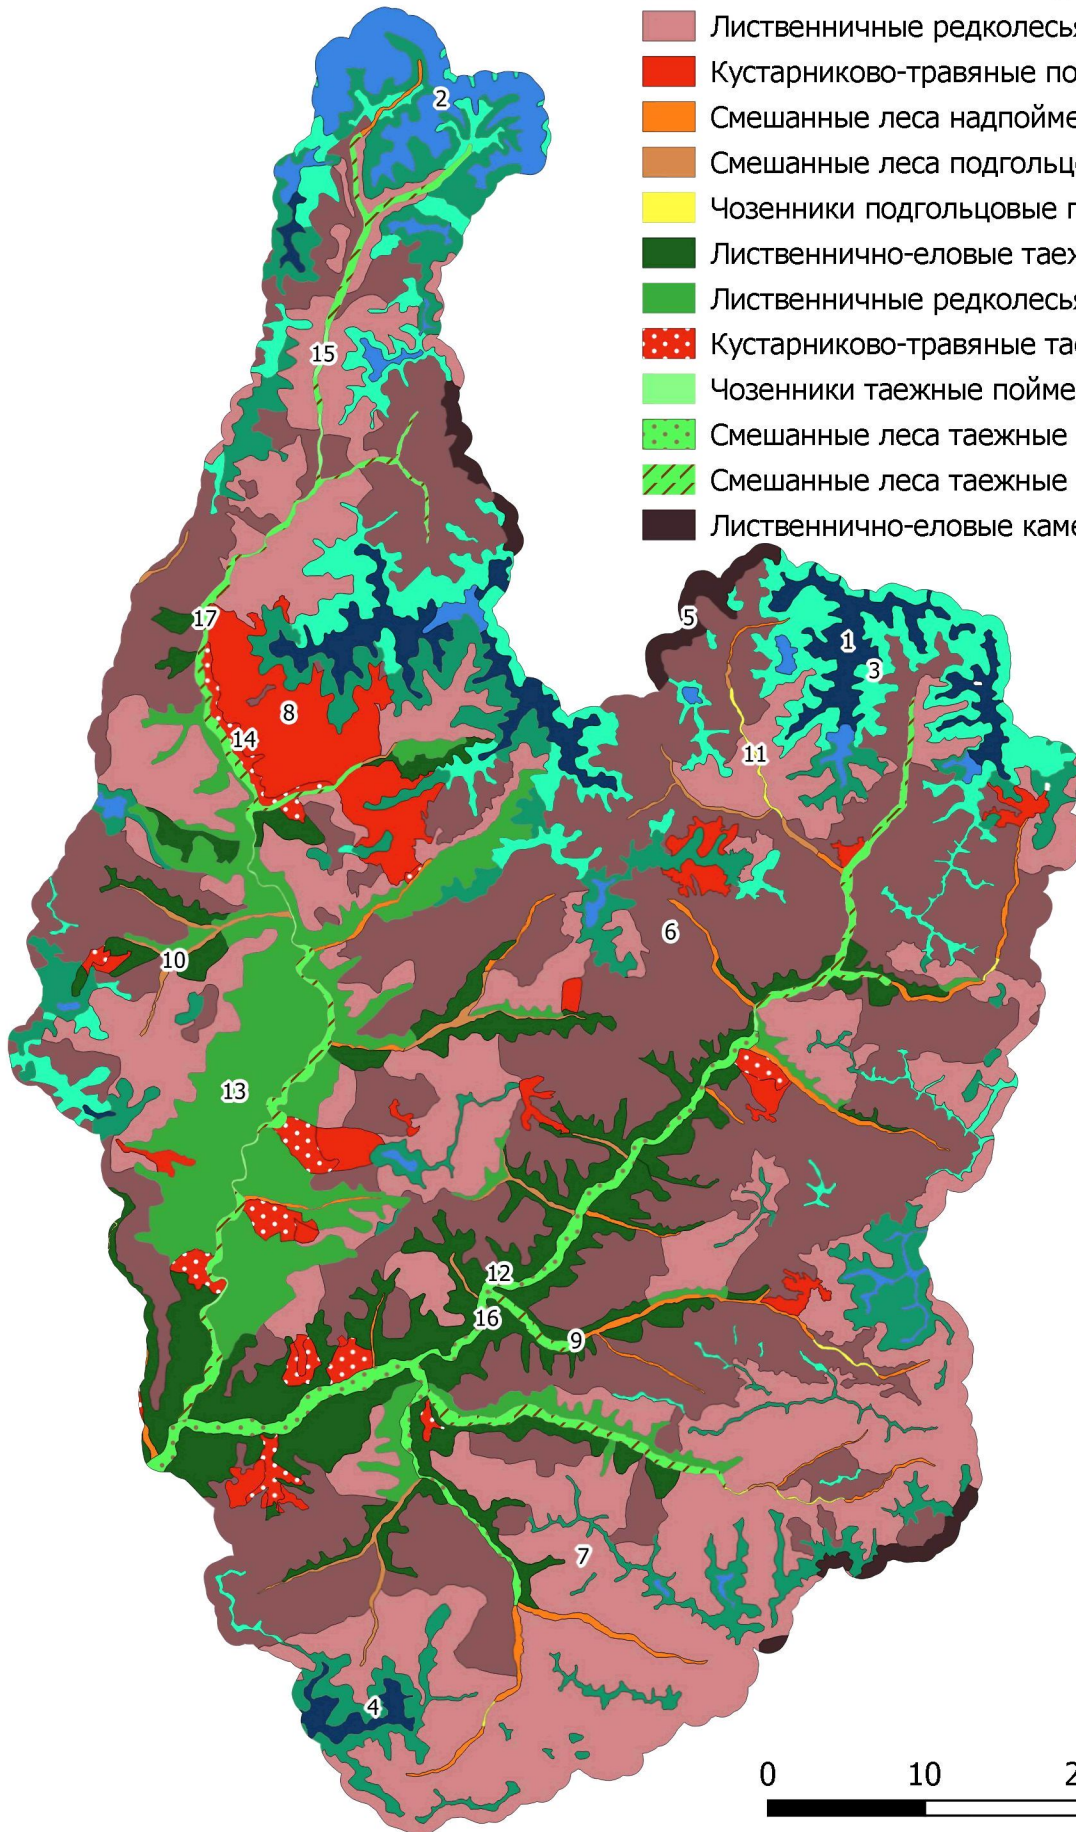

Карта местообитаний птиц Буреинского заповедника

- Каменисто-лишайниковая тундра
- Кустарничково-лишайниковая тундра
- Кедровый стланик загущенный
- Кедровый стланик скально-курумовый
- Лиственнично-еловые подгольцовые леса
- Лиственничные редколесья подгольцовые
- Кустарничково-травяные подгольцовые пирогенные
- Смешанные леса надпойменных террас
- Смешанные леса подгольцовые пойменных террас
- Чозенники подгольцовые пойменных террас
- Лиственнично-еловые таежные леса
- Лиственничные редколесья таежные
- Кустарничково-травяные таежные пирогенные
- Чозенники таежные пойменных террас
- Смешанные леса таежные пойменных террас
- Смешанные леса таежные надпойменных террас
- Лиственнично-еловые каменноберезовые леса

0 10 20 30 км